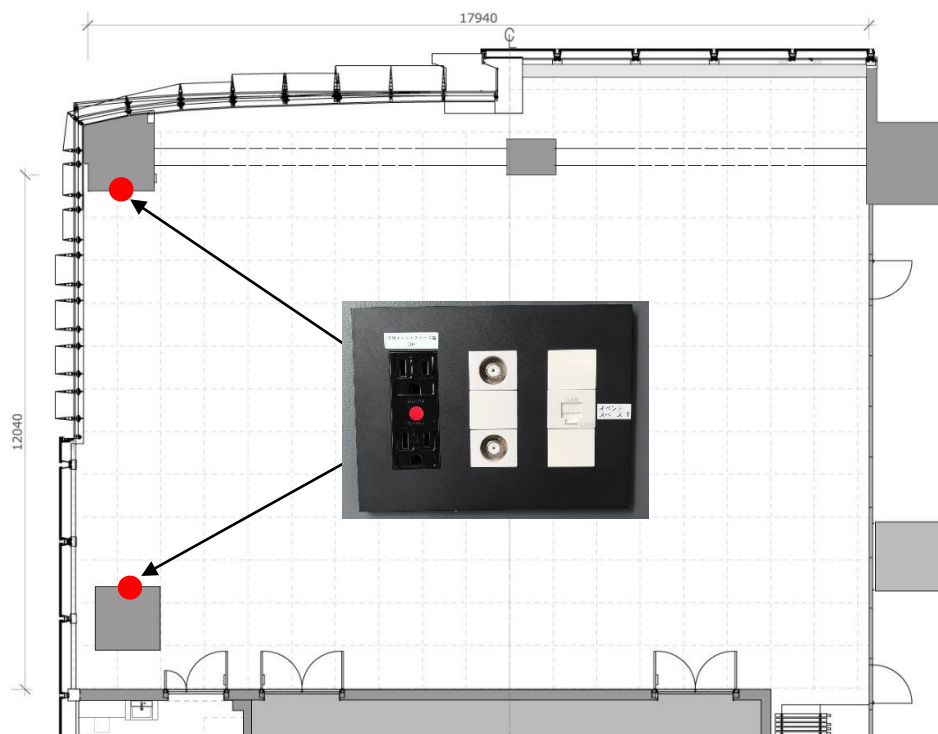

Wi-Fi

SHIBUYA QWS内共用1回線

【アクセスポイント】

ホール内に専用アクセスポイント有り、ホール内で合計200端末接続可能。

【通信速度】 上り・下りともに約100Mbps。当日の状況により変動あり。

【SSID】 QWS-GUEST-WiFi   【PASSWORD】 担当までお尋ねください

有線

スクランブルホール専用1回線

【通信会社】 NTT東日本

【契約プラン】 フレッツ光ネクスト ビジネスタイプ

【通信速度】 データ送受信 最大概ね1Gbps。当日の状況により変動あり。

【LANポート】 ホール内に2か所あり。（下記●の位置）

※利用料金は無料です。

※当日の接続状況により変動がありますので、通信速度は保証いたしかねます。